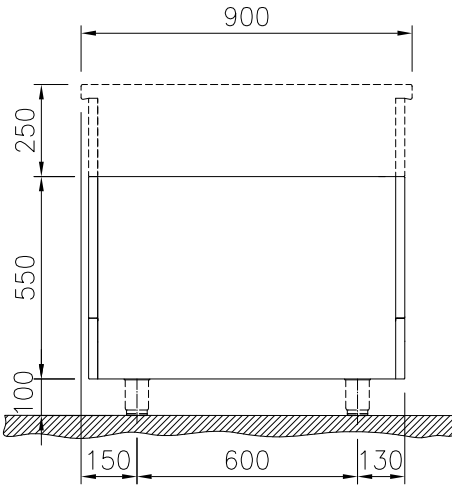

Rakenne

- Avokaapin pyöristetyt kulmat ja reunat takaavat korkean hygienian.
- Taso 2 mm AISI 304 ruostumattomasta teräksestä
- Sileä ja tasainen pinta ilman likataskuja helppoa puhdistusta varten.
- Ruostumattomasta teräksestä valmistettu sisäkehys

HYVÄKSYNTÄ: _____

Edestä

Sivulta

Päältä

Avaintieto

| | |
|-----------------------------|---------|
| Ulkomitat, leveys: | |
| 589312 (MC1ADAJ000) | 1000 mm |
| Ulkomitat, syvyys: | 900 mm |
| Ulkomitat, korkeus: | 550 mm |
| Kaapin sisämitat (leveys): | 680 mm |
| Kaapin sisämitat (korkeus): | 330 mm |
| Kaapin sisämitat (isyvyys): | 740 mm |
| Nettopaino: | 26 kg |