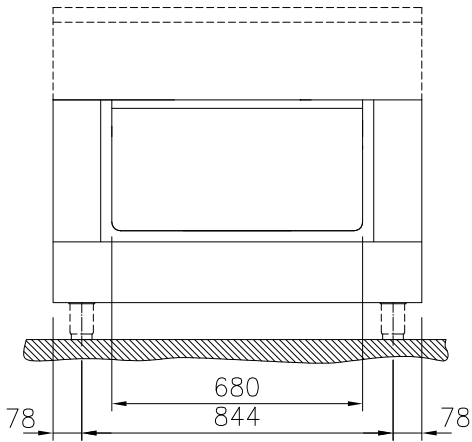

Ominaisuudet

- Avojalustassa voidaan säilyttää patoja, kattiloita ja uunipeltejä sekä muita tarvikkeita.
- Suojausluokka IPX5
- Kaikkiin pääkomponentteihin pääsee helposti käsiksi edestä.
- THERMODUL kiinnitysjärjestelmä muodostaa saumattoman työtason, kun laitteita asennetaan rinnakkain - hygieeninen ja helppo käyttää.
- Tuote on suunniteltu ja valmistettu DIN 18860_2 normin mukaisesti.

Rakenne

- Avokaapin pyöristetyt kulmat ja reunat takaavat korkean hygienian.
- Taso 2 mm AISI 304 ruostumattomasta teräksestä
- Sileä ja tasainen pinta ilman likataskuja helppoa puhdistusta varten.
- Ruostumattomasta teräksestä valmistettu sisäkehys

HYVÄKSYNTÄ: _____

Edestä

Sivulta

Päältä

Avaintieto

| | |
|-----------------------------|---------|
| Ulkomitat, leveys: | |
| 589312 (MC1ADAJ000) | 1000 mm |
| Ulkomitat, syvyys: | 900 mm |
| Ulkomitat, korkeus: | 550 mm |
| Kaapin sisämitat (leveys): | 680 mm |
| Kaapin sisämitat (korkeus): | 330 mm |
| Kaapin sisämitat (isyvyys): | 740 mm |
| Nettopaino: | 26 kg |